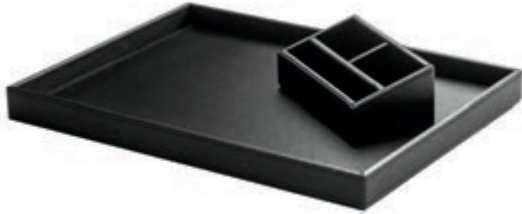

Hoş Geldin Tepsisi ve Çay, Kahve Kutusu, Üçlü, JVD