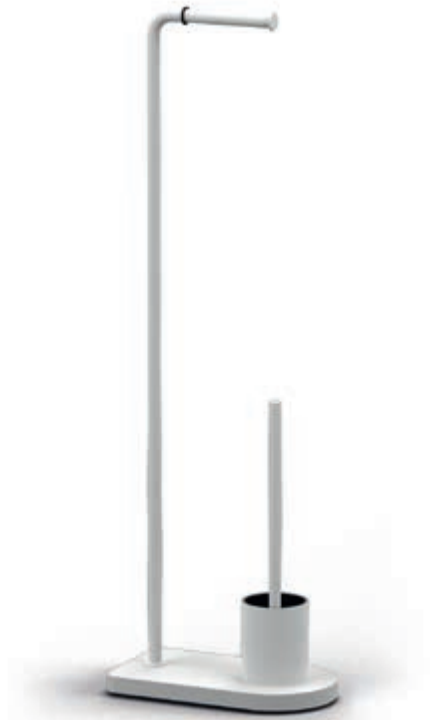

Ayaklı Tuvalet Kağıtlık + Fırçalık, Nomad, Sonia

- 176267
- 176243

Mat Siyah
Mat Beyaz