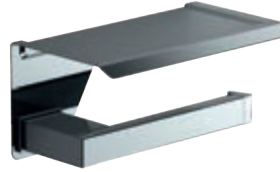

Tuvalet Kağıtlık, Etajerli

- 173938 Krom
- 173938/GD Altın
- 173938/MB Mat Bronz