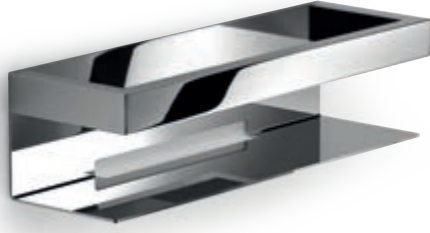

Duş Malzemelik, Köşe, 28 x 2h x 20 cm, Sanco

■ 0346-M116 Mat Siyah

Duş Malzemelik, Köşe, 28 x 2h x 20 cm, Sanco

■ 0346-M101 Beyaz

Duş/Küvet Malzemelikler

Duş Malzemelik, Düz, 30 x 8h x 9.5 cm,
Decor Walther