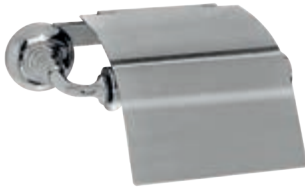

Bakır

Havluluk, Uzun, 40 cm

- NE08/SL Krom
- NE08/GD Altın
- NE08/BS Bronz

Havluluk, Yuvarlak, 21 cm

- NE11/SL Krom
- NE11/GD Altın
- NE11/BS Bronz

Havluluk, Uzun, 30 cm

- NE18/SL Krom
- NE18/GD Altın
- NE18/BS Bronz