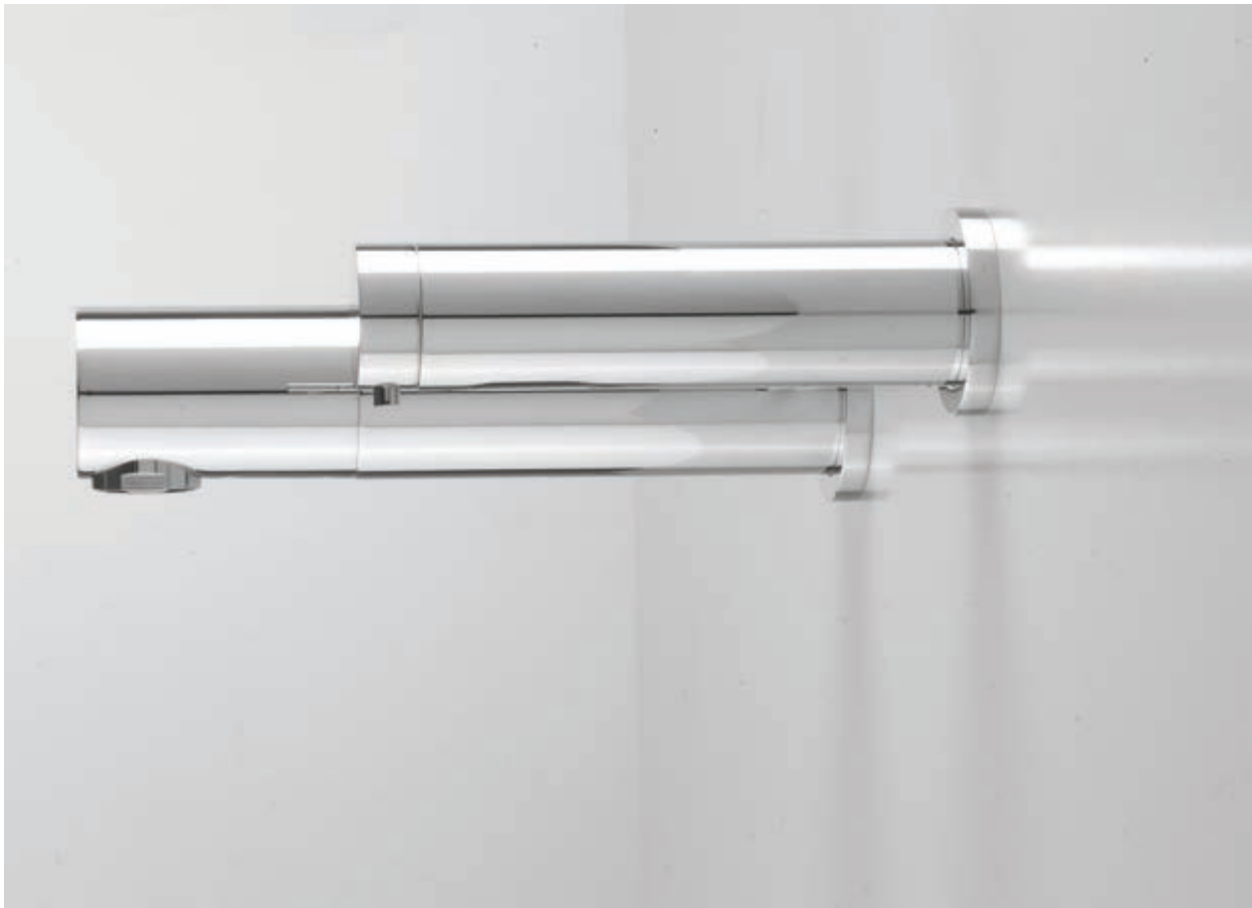

BATARYA ÖZELLİKLERİ

- Tek ve çift su girişi seçeneği
- Uzaktan kumanda ile kontrol edilebilme özelliği
- Büyük ölçüde su tasarrufu sağlama
- Kolay kurulum
- Batarya ile aynı tasarıma sahip sabun/köpük verici seçeneği
- Dahili solenoid valf
- Pilli ve elektrikli kullanıma kullanıma uygundur.