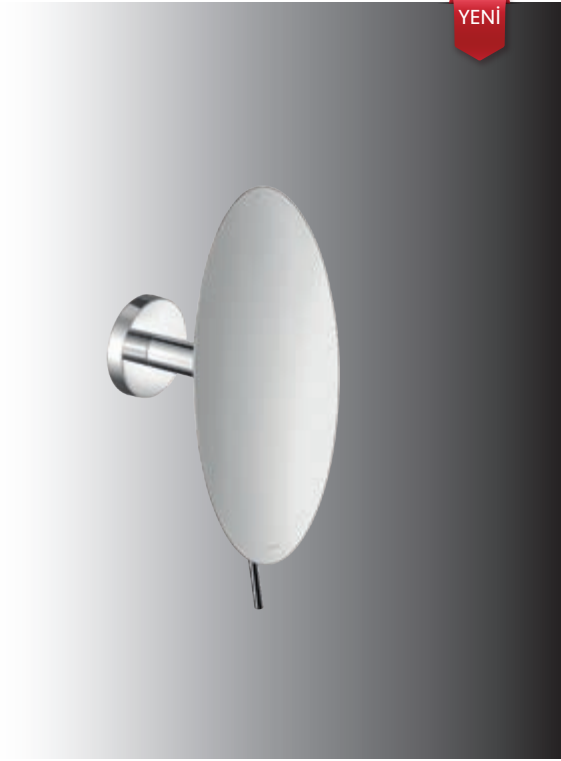

Ayna, Yuvarlak, Tek Kollu, Büyüteçli 3x, Sanco

■ MR-702-A3

Krom