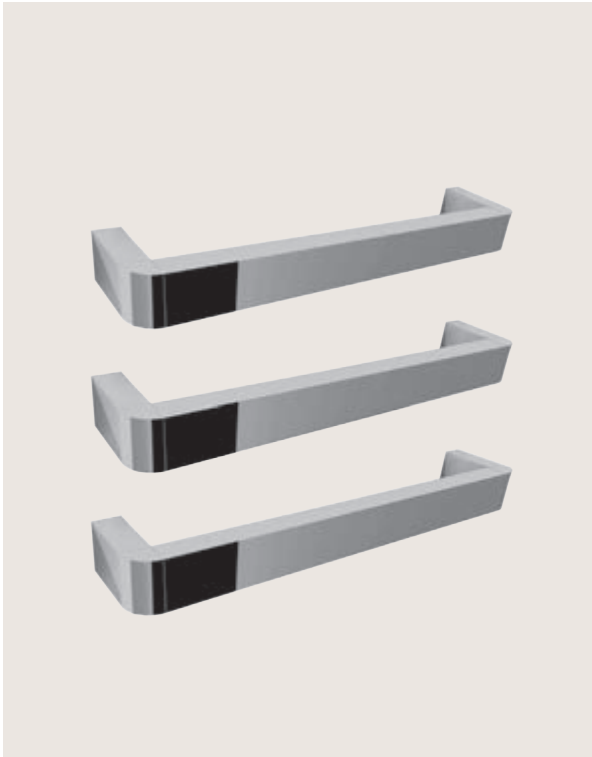

Havlupan, Elektrikli (Tekli), 45 x 4,5h x 9 cm, Margaroli

- ☐ 681/CR Krom