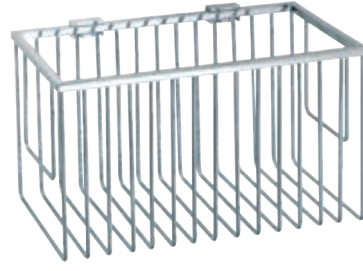

Duş Malzemelik, Tel, Derin, 27.5 x 16h x 16 cm,
Decor Walther

- 703900

Krom