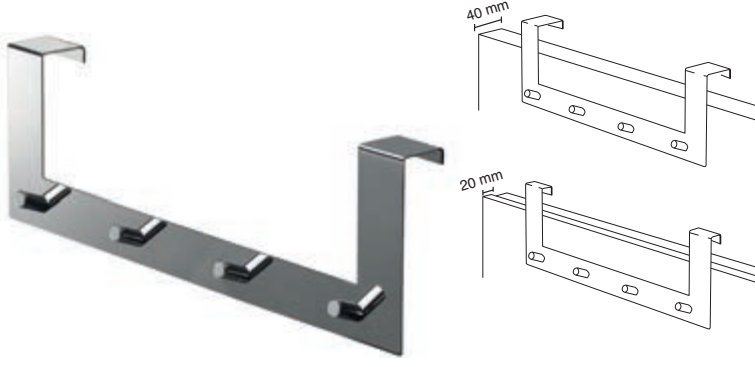

Askı, Kapı Üstü, Dörtlü, 40 cm, Gedy

- 2123/13 (40 mm)
- 2123/14 (40 mm)
- 2124/13 (20 mm)
- 2124/14 (20 mm)

P. Çelik Parlak
Mat Siyah **YENİ**
P. Çelik Parlak
Mat Siyah **YENİ**