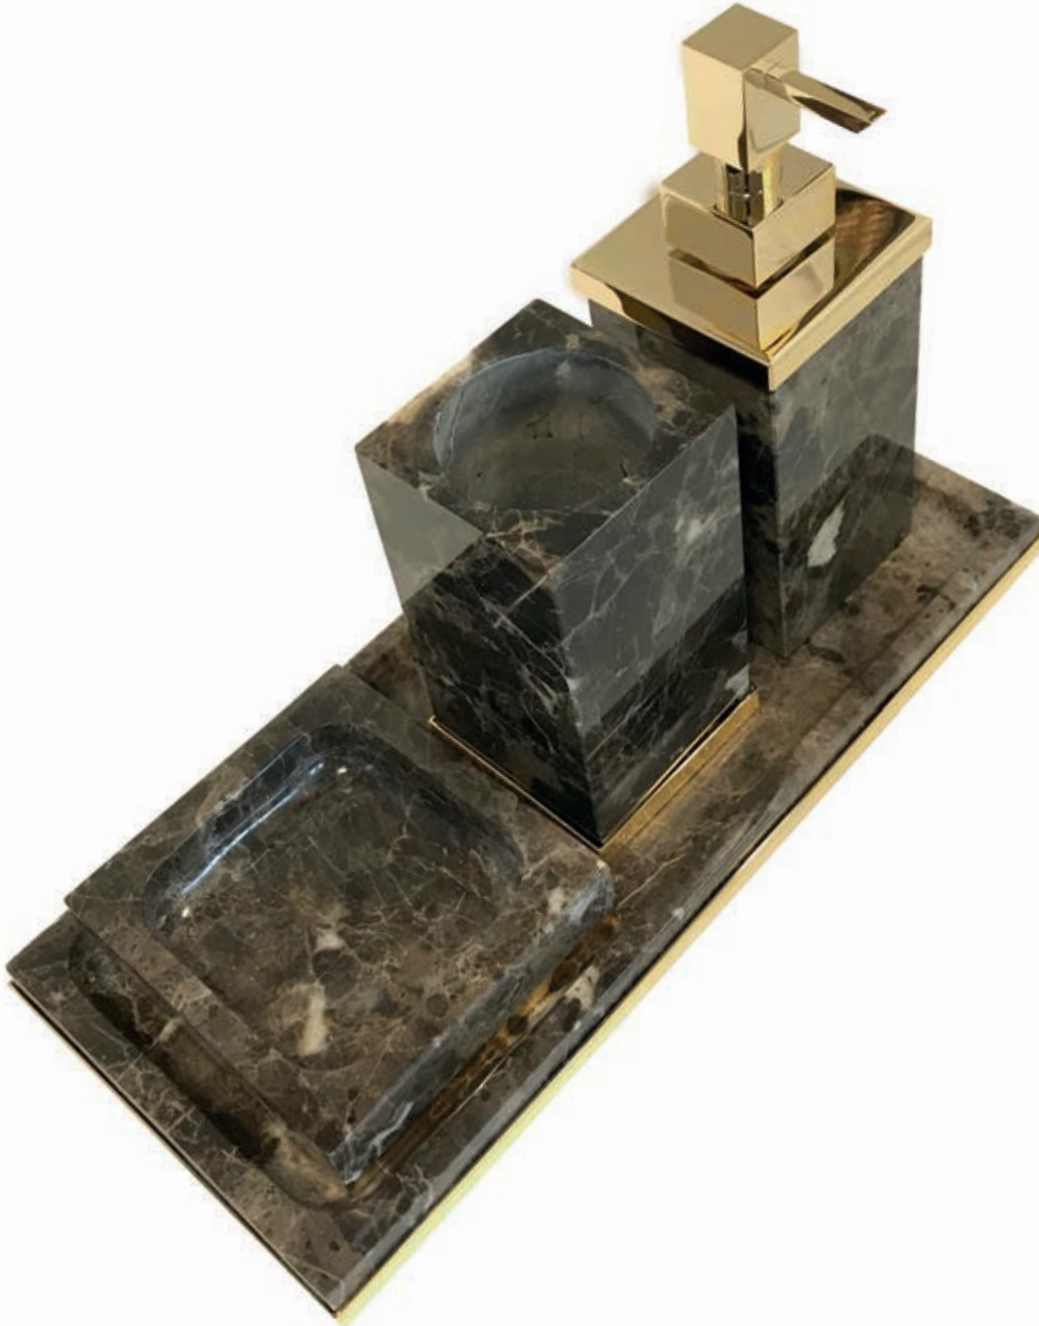

- ☐ PA70EM/SL
- ☐ PA70EM/GD

Mermer/Krom
Mermer/Altın

- ☐ TOM45/SL
- ☐ TOM45/GD

Mermer/Krom
Mermer/Altın