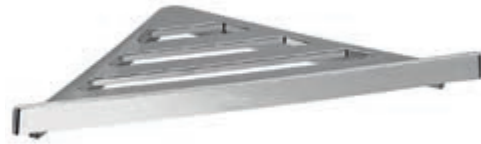

Duş Malzemelik, Köşe, **ABS**, 23 x 3h x 23 cm,
Gedy

■ FL80/13

Krom

Duş Malzemelik, Köşe, 17.8 x 4.9h x 17.8 cm,
Gedy

■ ES81/13

Krom

Duş Malzemelikler

Duş Malzemelik, Düz, 29 x 3h x 13 cm, Sanco