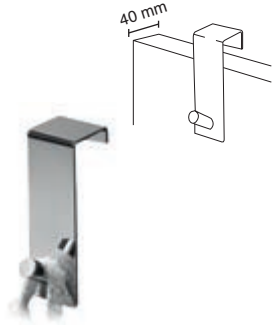

Askı, Kapı Üstü, Gedy

- 2125/13
- 2125/14

P. Çelik Parlak
Mat Siyah **YENİ**