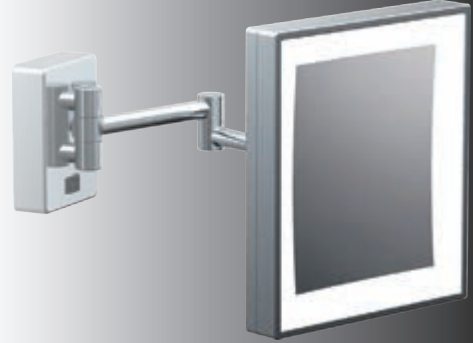

IP
44

Ayna, LED Işıklı (A. Sarı), Çift Kollu, Büyüteçli 3x, Kare, Omax

■ M6501-L-IP44

Krom