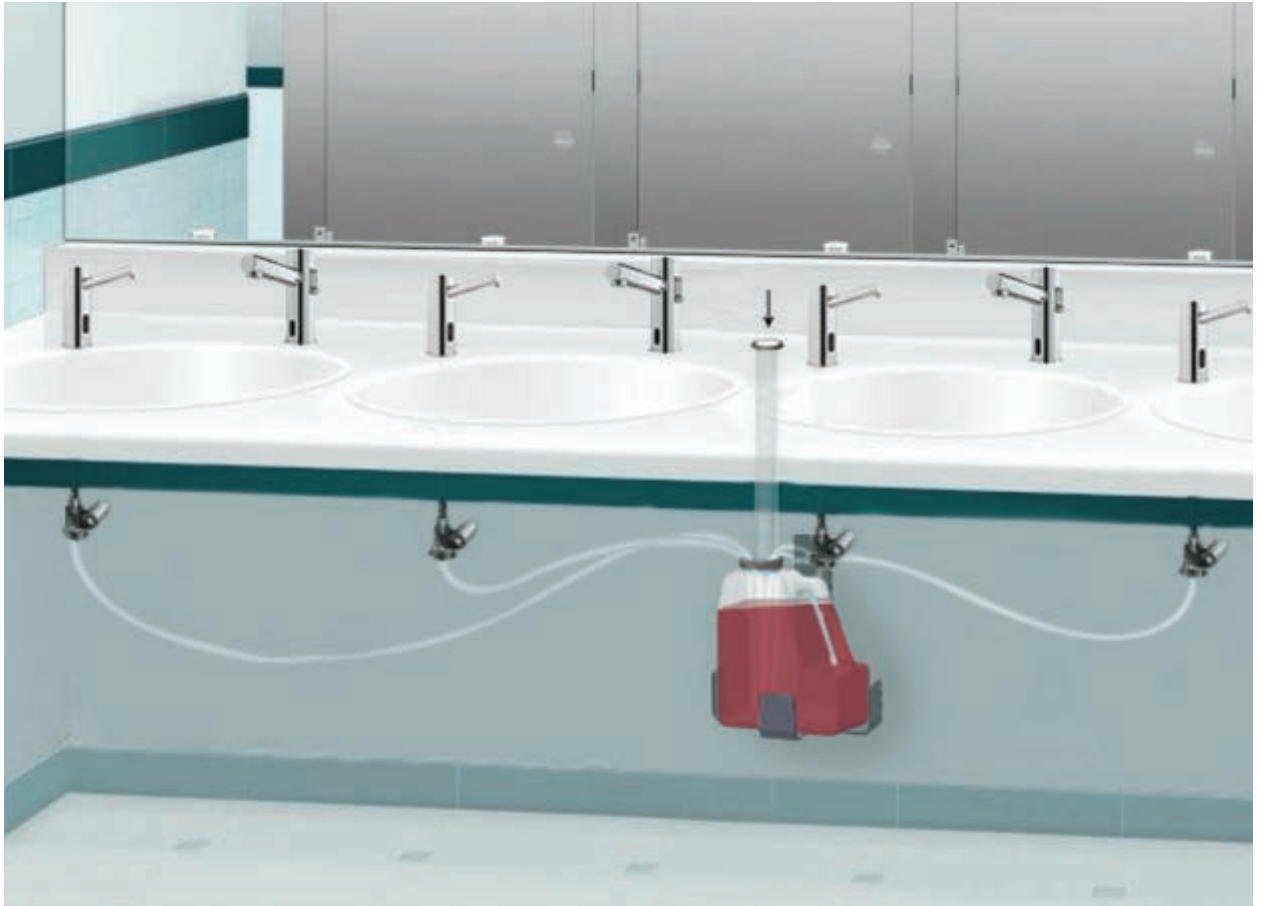

SIVI SABUN BESLEME SETİ ÖZELLİKLERİ

- Tezgah üstü tek kanaldan kolay ve hızlı sabun dolumu
- Paslanmaz çelik taşıyıcılı 5 lt. kapasiteli tank ile 6 adet sabun vericiye kadar besleme olanağı
- Kolay kurulum
- Kilitli kapak
- Büyük ölçüde sabun tasarrufu sağlama

Multifeed, Sıvı Sabun Besleme Seti, 5 lt

■ KSL02210 Krom/Plastik