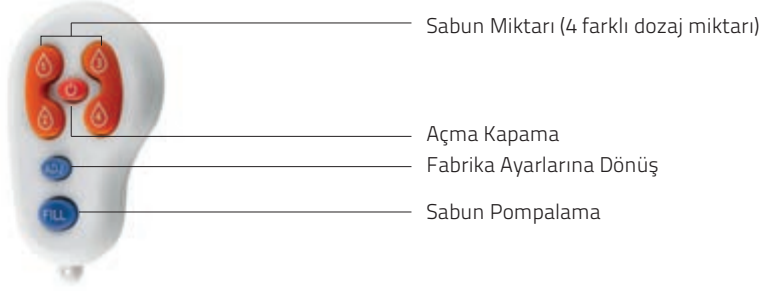

Kassel Kumandalar

Sıvı Sabun Verici Uzaktan Kumandası

□ KSL01060 Beyaz