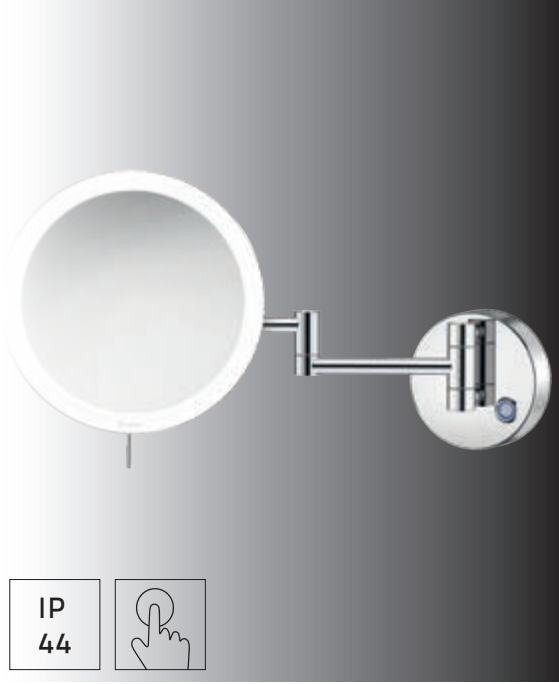

Ayna, LED Işıklı (Beyaz/Sarı), Büyüteçli 3x,
Dokunmatik, Sanco

■ MRLED-705-A3	Tek Kollu	Krom
□ MRLED-701-A3	Çift Kollu	Krom