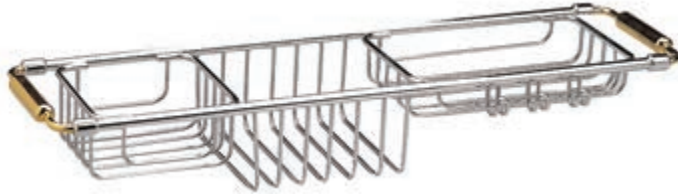

Duş Malzemelik, Tel, Bölmeli, Küvet Üstü,
Ayarlanabilir, 59/105.5 x 9h x 17 cm, Windisch

- 85105/CR
- 85105/CRO
- 85105/O

Krom
Krom / Altın
Altın