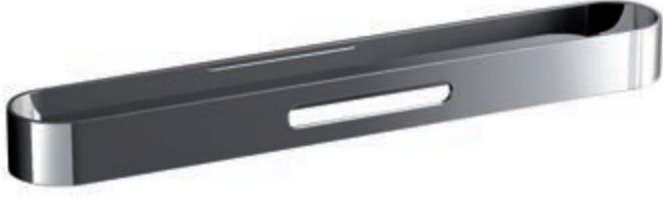

SONIA

S5

Havluluk, Uzun, 45 cm

- 153008 P. Çelik Parlak
- 176441 Mat Siyah

Havluluk, Uzun, 30 cm

- 152995 P. Çelik Parlak
- 176434 Mat Siyah

Askı

- 153015 P. Çelik Parlak
- 176465 Mat Siyah