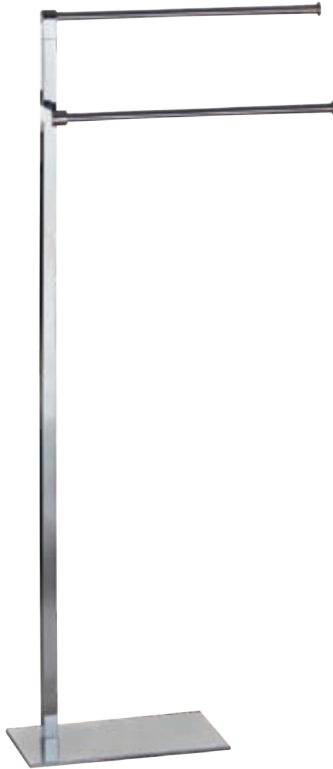

Ayaklı Havluluk, 39 x 89.4h x 15.5 cm, Maine, Gedy

■ 7831/13

Krom