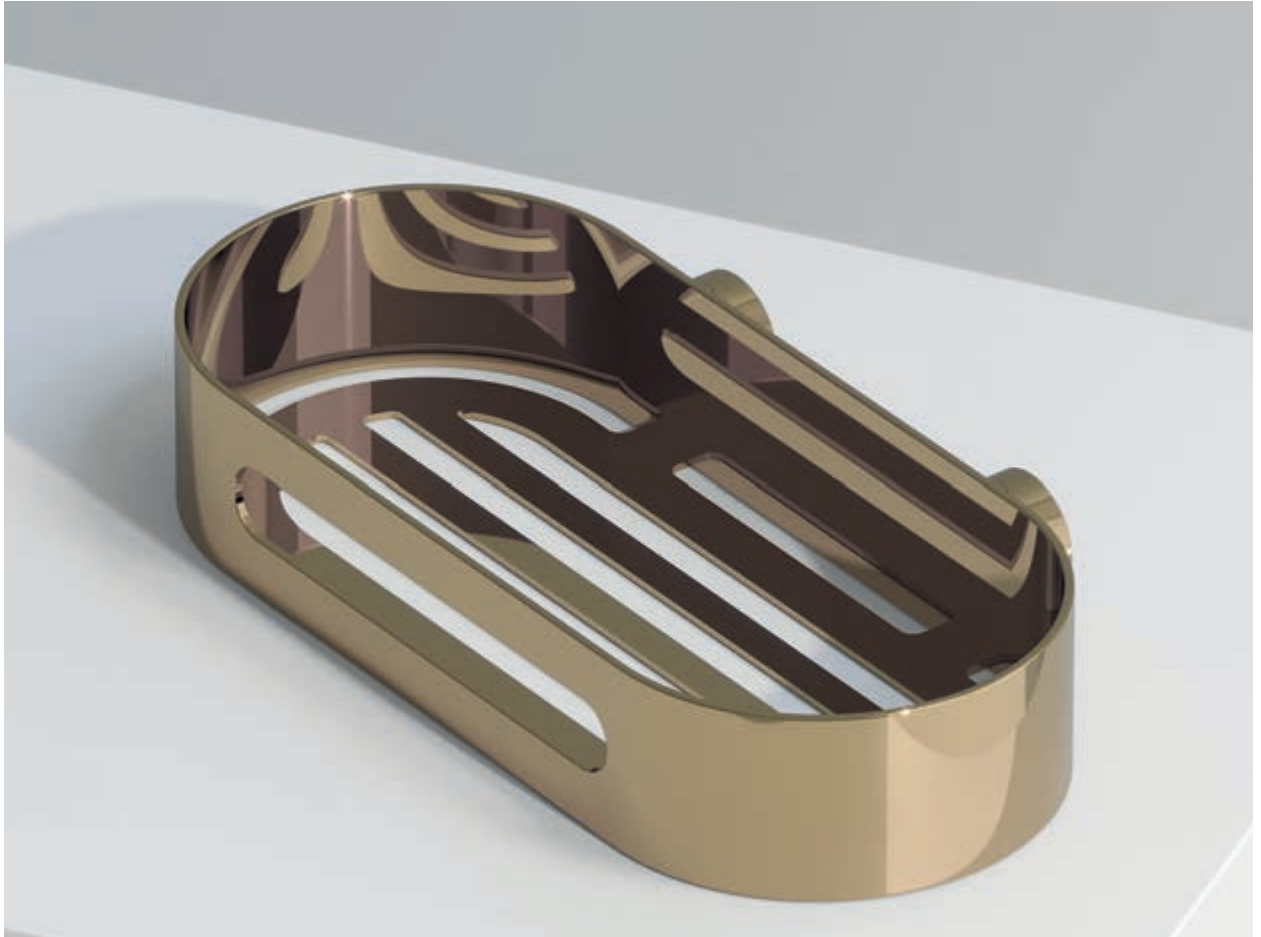

- 141517
- 141517/GD
- 176519

P. elik Parlak
Altın **YENİ**
Mat Siyah