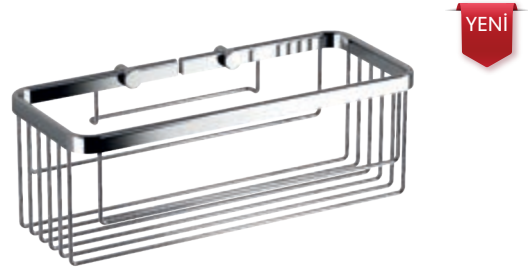

Duř Malzemelik, Tel, Derin, 27 x 9.7h x 12 cm,
Sonia

■ 189786
■ 189861

Krom
Mat Siyah