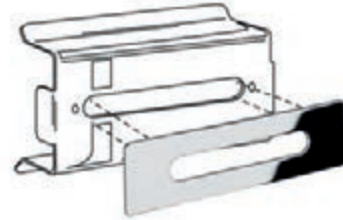

Mendil Kutusu, Ankastré, 26 x 6h x 14 cm,
Monteleone

□ 1.07.09

P. Çelik Parlak