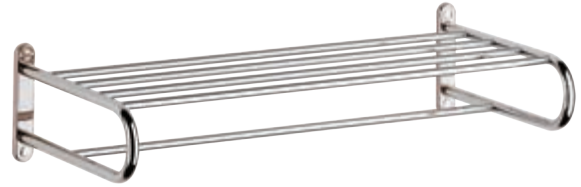

Havluluk, Rafli, 60 x 14h x 27 cm, Project, Sanco

■ 0903-A3

Krom

Ø1.6