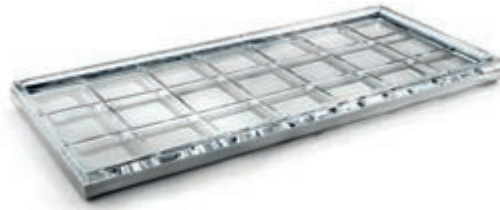

Tepsi, Tezgah Üstü, 34 x 2h x 15.5 cm

1. PA66A/SL Cam/Krom
   □ PA66A/GD Cam/Altın

Tercih edilen cam rengini belirtiniz.