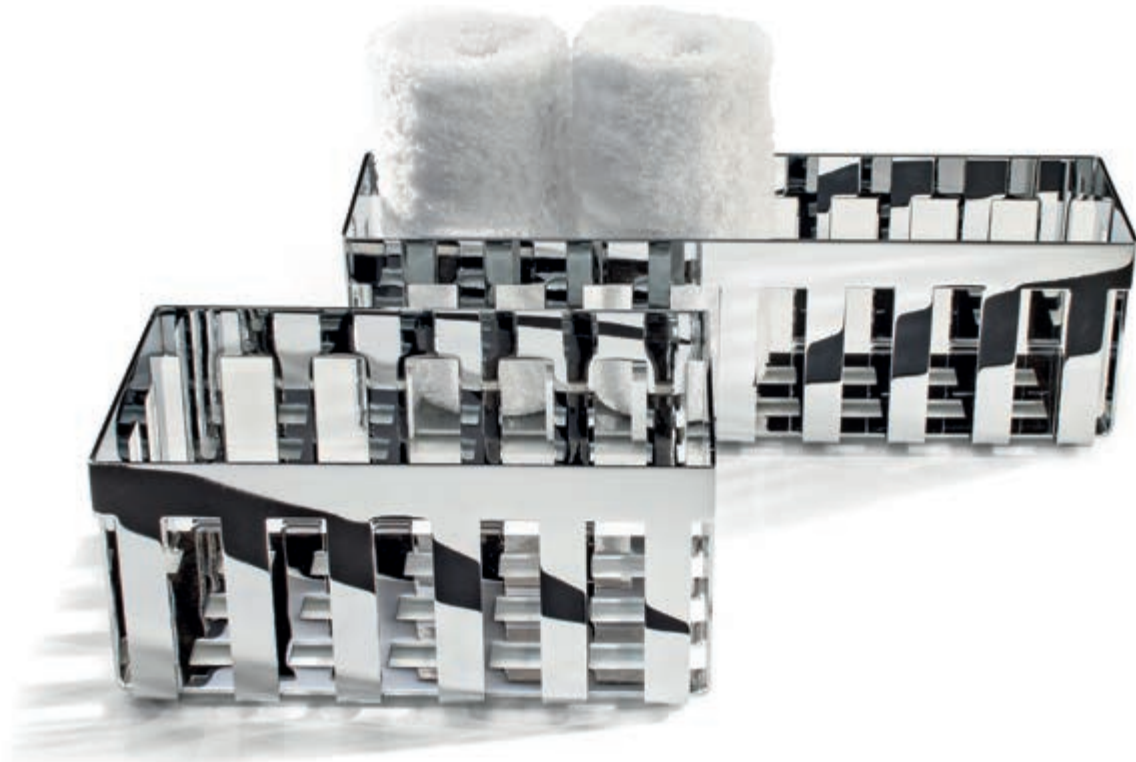

- 704900 Krom

El Havluluklar

El Havlu Kutusu/Malzemelik, Tezgah Üstü,
25 x 7h x 15 cm, Windisch

■ 51300/CR Krom
■ 51300/O Altın

El Havlu Kutusu/Malzemelik, Tezgah Üstü,
26 x 8h x 15 cm, Windisch

■ 51302/CR Krom
■ 51302/O Altın