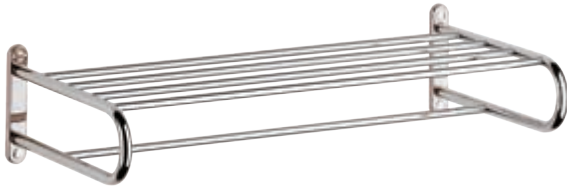

Krom

Ø1.6

Havluluk, Rafli, Askılıklı, 60 x 11h x 25 cm, Sanco

■ 0935-A3

Krom

Ø1.4

Havluluk, Rafli, 60 x 14h x 27 cm, Project, Sanco

■ 0903-A3