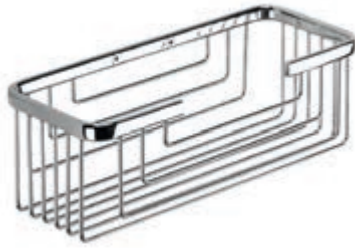

Krom

Duş Malzemelik, Tel, Kare, 12.5 x 3.5h x 10 cm, Gedy

■ 2411/13

Krom

Duş Malzemelik, Tel, Derin, 24.8 x 8.6h x 10 cm, Gedy

■ 2419/13

Krom

Duş Malzemelik, Tel, Köşe, 19.3 x 3.5h x 19.3 cm, Gedy