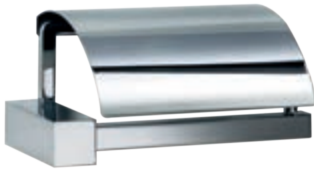

Havluluk, Uzun, 60 cm

- 560200 Krom
- 560220 Altın
- 560260 Mat Siyah

Havluluk, Uzun, 40 cm

- 560100 Krom
- 560120 Altın
- 560160 Mat Siyah

Havluluk, Yarı Açık, 20.3 cm

- 560600 Krom
- 560620 Altın
- 560660 Mat Siyah