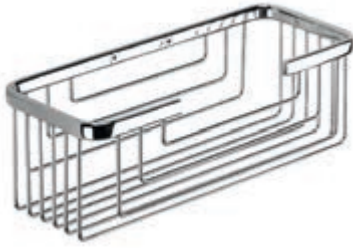

Duş Malzemelik, Tel, Derin, 24.8 x 8.6h x 10 cm, Gedy

■ 2419/13

Krom

Duş Malzemelik, Tel, Köşe, 19.3 x 3.5h x 19.3 cm, Gedy

■ 2480/13

Krom

Duş Malzemelik, Tel, Bölmeli, 42.5 x 11.5h x 13 cm, Gedy

■ 5620/13