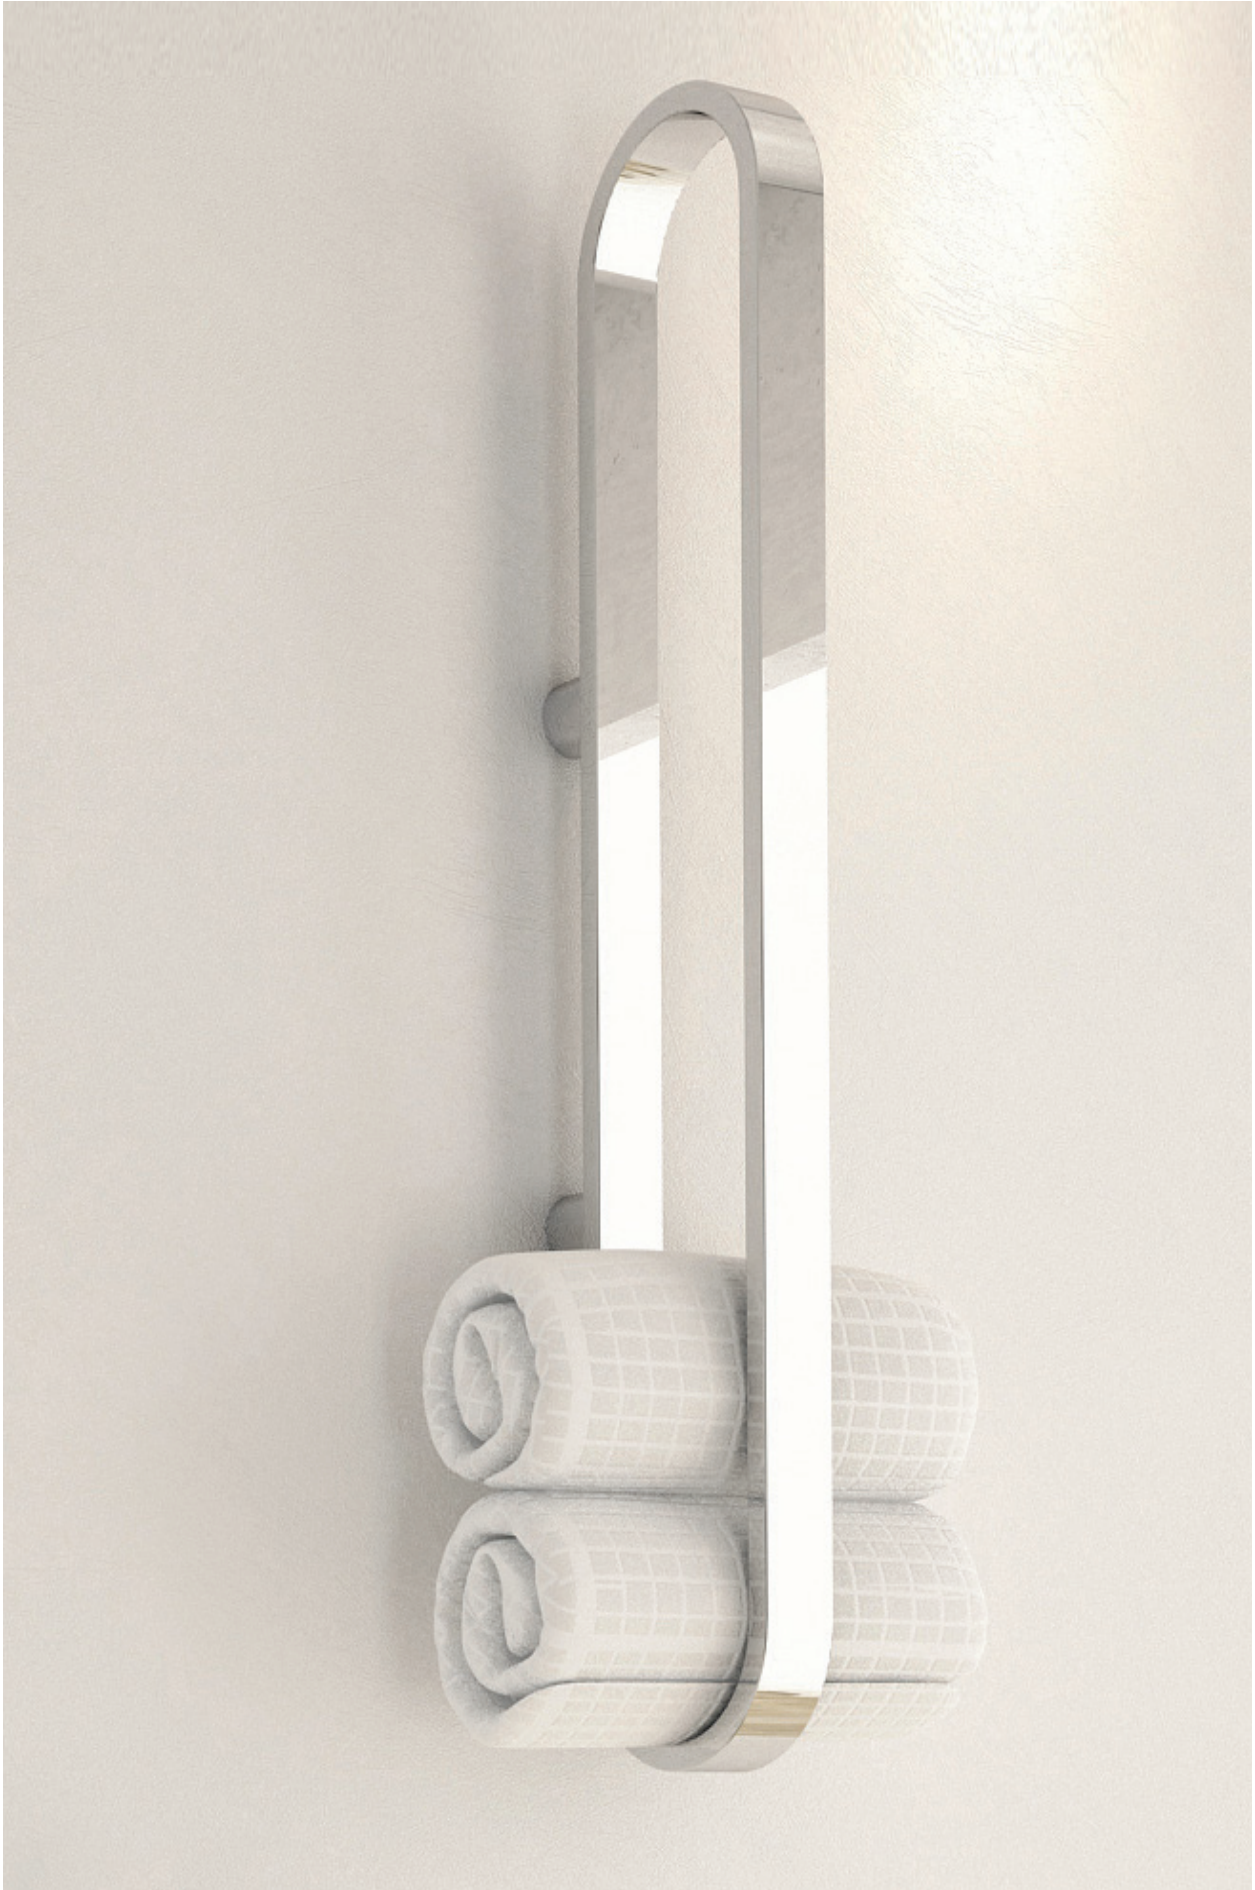

Krom

Sabunluk, Duvar

■ A111/13

Krom

GEDY
Azzorre

GEDY Lanzarote

Havluluk, Uzun, 48 cm

■ A321-45/13 Krom