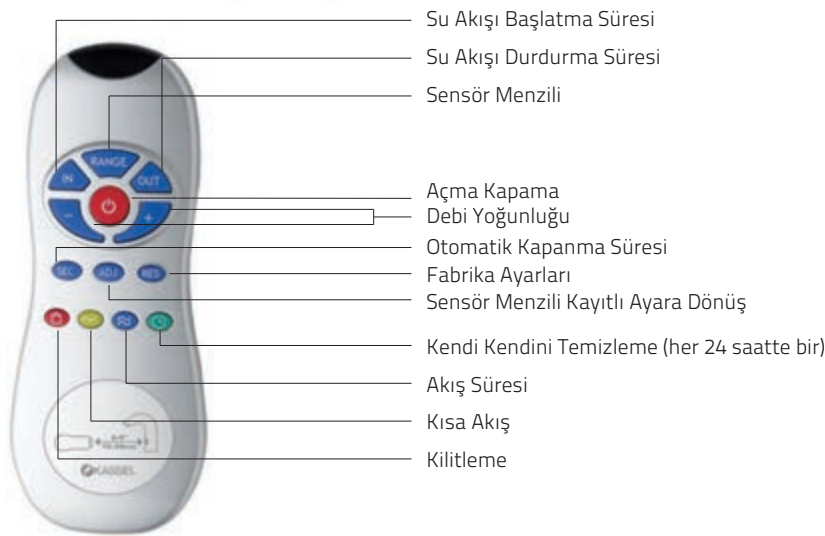

Batarya Uzaktan Kumandası

□ KSL01030 Beyaz