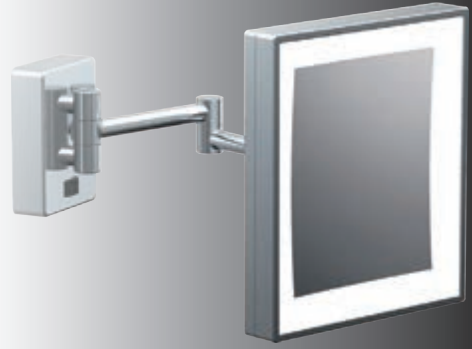

IP
44

Ayna, LED Işıklı (A. Sarı), Çift Kollu, Büyüteçli 3x, Kare, Omax

■ M6501-L-IP44

Krom