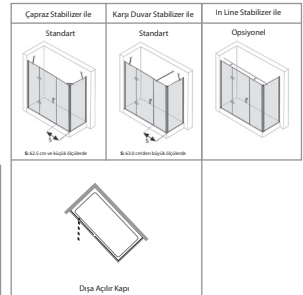

1. **Cam Renk Seçenekleri** : Şeffaf, Bronz, Füme, Extra Clear, Reflekte Bronz, Reflekte Füme
   Cam Kumlama Desenleri: Sis, Liquid, Deniz, Gizem, Alize
   Profil Renk Seçenekleri : Parlak Gümüş, Siyah
   Havluluk Tipi Kapı Kulbu: Yok
   Anti-Plaque : Standart

Yükseklik	Genişlik	Sabit Panel	Açılır Kapı	Ekstra Panel	Yarı Panel	Cam Kalınlığı
Std: 200 cm						
140 - 200 cm	120 - 220 cm	18 - 60 cm	48 - 72 cm	18 - 120 cm	18 - 100 cm