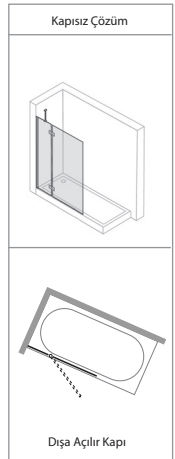

1. **Cam Renk Seçenekleri** : Şeffaf, Bronz, Füme, Extra Clear, Reflekte Bronz, Reflekte Füme
2. **Cam Kumlama Desenleri**: Sis, Liquid, Deniz, Gizem, Alize
3. **Profil Renk Seçenekleri** : Parlak Gümüş, Siyah
4. **Haviluluk Tipi Kapı Kulbu**: Yok
5. **Anti-Plaque** : Standart

Yükseklik	Genişlik	Sabit Panel	Açılır Kapı	Cam Kalınlığı
Std. 197 cm 				
140 - 200 cm	100 - 130 cm	18 - 60 cm	48 - 72 cm	6 mm