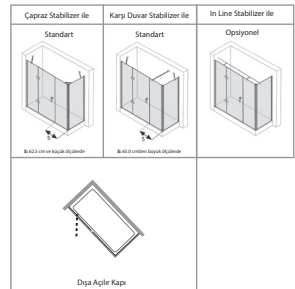

1. **Cam Renk Seçenekleri** : Şeffaf, Bronz, Füme, Extra Clear, Reflekte Bronz, Reflekte Füme
   Cam Kumlama Desenleri: Sis, Liquid, Deniz, Gizem, Alize
   Profil Renk Seçenekleri : Parlak Gümüş, Siyah
   Havluluk Tipi Kapı Kulbu: Yok
   Anti-Plaque : Standart

Yükseklik	Genişlik	Sabit Panel	Açılır Kapı	Ekstra Panel	Yan Panel	Cam Kalınlığı
Std: 197 cm						
140 - 200 cm	120 - 220 cm	18 - 60 cm	48 - 72 cm	18 - 120 cm	18 - 100 cm