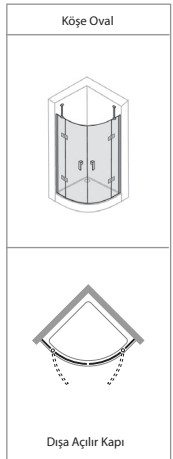

Yükseklik	Genişlik	Sabit Panel	Açılır Kapı	Cam Kalınlığı
Std: 200 cm 				
200 cm	88 - 120 cm			

- Cam Renk Seçenekleri** : Şeffaf
Cam Kumlama Desenleri: Sis, Deniz, Gizem, Alize
Profil Renk Seçenekleri : Parlak Gümüş
Havluluk Tipi Kapı Kulbu: Yok
Anti-Plaqué : Standart