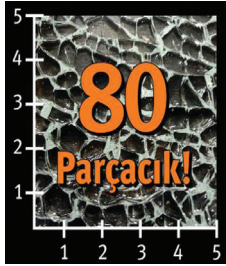

Yüksek Temper Kalitesi

Cam kırılması durumunda 5x5 cm alandaki parçacık sayısı 4ve 6mm için HÜPPE standartlarına göre en az 80 adet olmalıdır.

* TSE Standart : 40 parçacık

Profil

Yüksek teknoloji sayesinde 150 mikrona varan boya kalınlığı ve 12 mikrona varan eloksal kalınlığıyla pürüzsüz ve rijit bir yüzeye sahiptir.