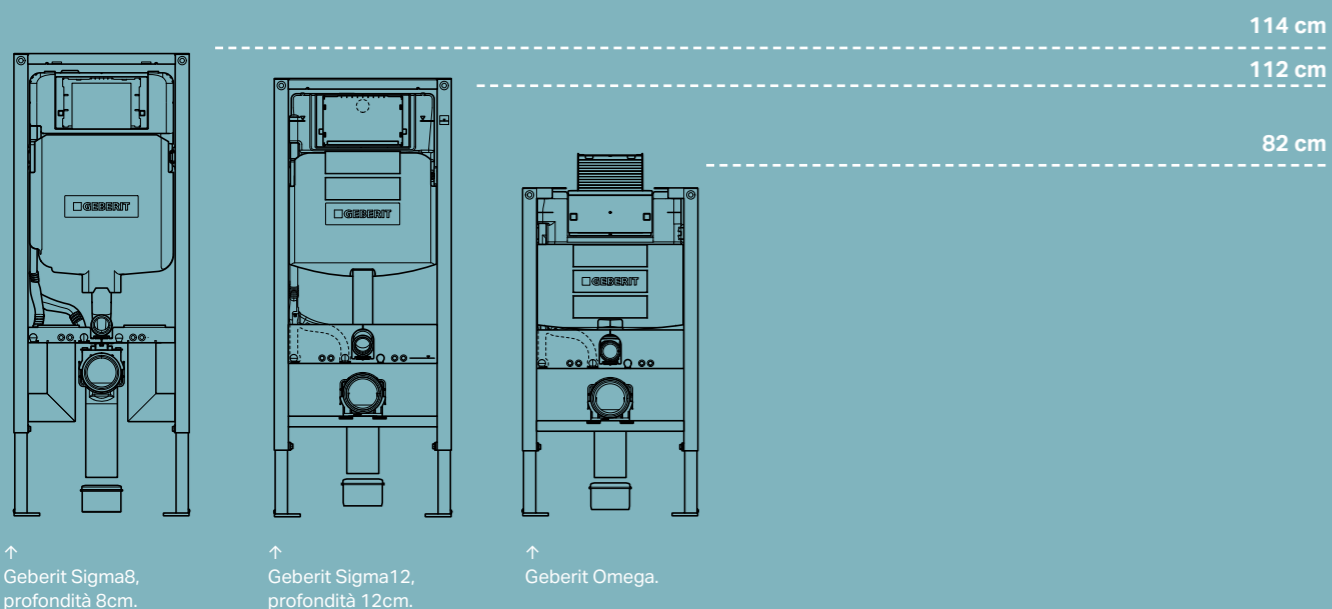

FACILITÀ D'USO

TECNOLOGIA CONSOLIDATA NELLA PARETE

La tecnologia di risciacquo Geberit, la numero uno in Europa in ambito sanitario, è sinonimo di sostenibilità affidabilità e salvaguardia delle risorse idriche in quanto consente di risparmiare acqua utilizzando volumi di risciacquo ridotti, e offrendo massima affidabilità grazie alla reperibilità dei pezzi di ricambio, garantita per 25 anni. Le cassette ad incasso sono disponibili in diverse versioni ed altezze per adattarsi a qualsiasi situazione costruttiva. Sono equipaggiate della componentistica elettrica richiesta da alcuni tipi di prodotti, come ad esempio i vasi bidet AquaClean, il sistema DuoFresh di aspirazione degli odori, la luce di orientamen-

to, le placche di comando no-touch e altri dispositivi che possono essere così installati in modo rapido e semplice. Grazie ad una vasta scelta di ceramiche Geberit, che si abbinano perfettamente alle cassette, è possibile trovare la soluzione migliore "davanti la parete".

www.geberit.it

TECNOLOGIA DI RISCIAQUO DELLE CASSETTE AD INCASSO GEBERIT