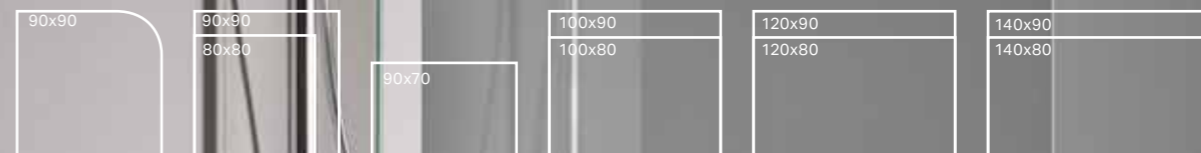

GEBERIT 45

1

2

CERAMICA EXTRA FLAT

I piatti doccia Geberti 45 si inseriscono nella generale tendenza a ridurre all'essenziale tutti gli elementi dell'ambiente bagno. Prendono nome proprio dai 45 mm di spessore del bordo e possono essere installati in appoggio o a filo pavimento.

SUPERFICIE ANTISCIVOLO

Realizzato in fine fire-clay e trattato con un nuovo smalto antiscivolo applicato prima della cottura. Il risultato è una superficie particolarmente liscia e brillante con uno straordinario grip. La smaltatura è peraltro applicata su tutti i lati, permettendone un'installazione semplificata, con una maggiore libertà di posizionamento.

AMPIA GAMMA

Dieci versioni, di cui una angolare, due quadrate e sette rettangolari coprono le diverse esigenze dettate dagli spazi più o meno spaziosi dell'ambiente bagno.

3