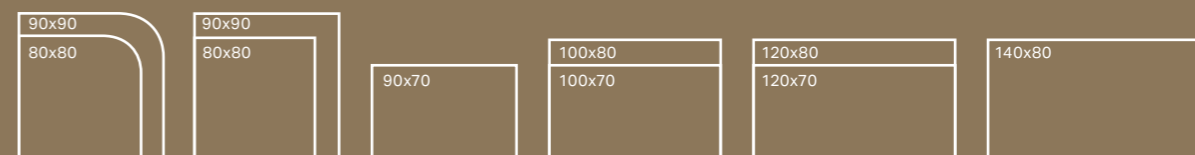

GEBERIT 60

CLASSICITÀ SENZA TEMPO

Piatti doccia in fine fire-clay dal bordo piatto alto 60mm con superficie antiscivolo. Foro di scarico per piletta da 90 mm. I piatti doccia in ceramica Geberit 60 rappresentano un classico di qualità nell'offerta Geberit.

IGIENE E SICUREZZA

La texture della superficie antiscivolo garantisce un'esperienza piacevole e sicura; la linearità del design agevola le operazioni di pulizia.

VARIANTI E DIMENSIONI

La gamma si compone di dieci versioni, di cui due angolari, due quadrate e sei rettangolari. Installazione sopra pavimento.