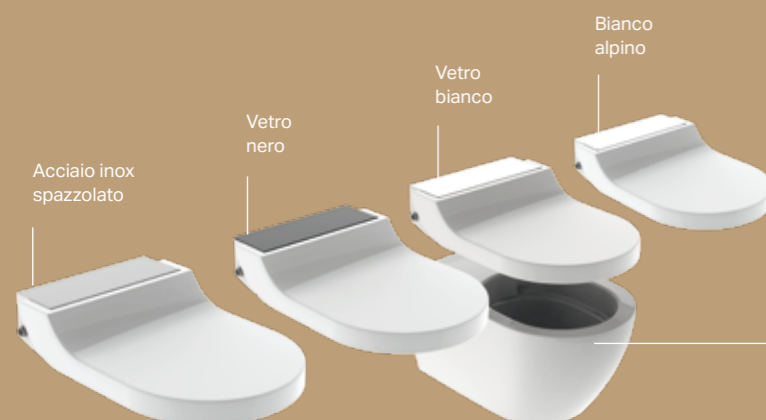

LA COVER DI GEBERIT AQUACLEAN TUMA È DISPONIBILE IN QUATTRO VERSIONI

Geberit AquaClean Tuma dona freschezza e comfort in ogni ambiente bagno ed è disponibile nelle versioni Comfort e Classic. Il modello AquaClean Tuma Classic offre le funzioni base di un vaso bidet e il modello Comfort propone funzioni aggiuntive che rendono l'igiene con acqua un'esperienza di autentico benessere. AquaClean Tuma è disponibile nella versione completa con un vaso dotato di tecnologia Rimfree® perfettamente adatto ad allacciamenti elettrici e idrici nascosti. In alternativa, entrambe le versioni Comfort e Classic sono proposte come sedili dotati delle stesse funzioni della soluzione completa.

I sedili Geberit AquaClean si adattano alla maggior parte dei vasi standard.