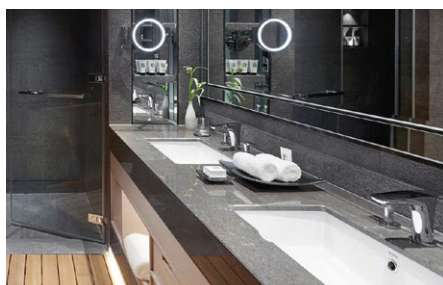

Hyatt Capital Gate, Abu Dhabi:
 Raindance S 240 Air 1jet Kopfbrause.
 Copyright: Hyatt Capital Gate

Signiel Seoul, Seoul:
 PuraVida 3-Loch Waschtischarmatur,
 Croma 100 Multi Handbrause.
 Copyright: Signiel Seoul