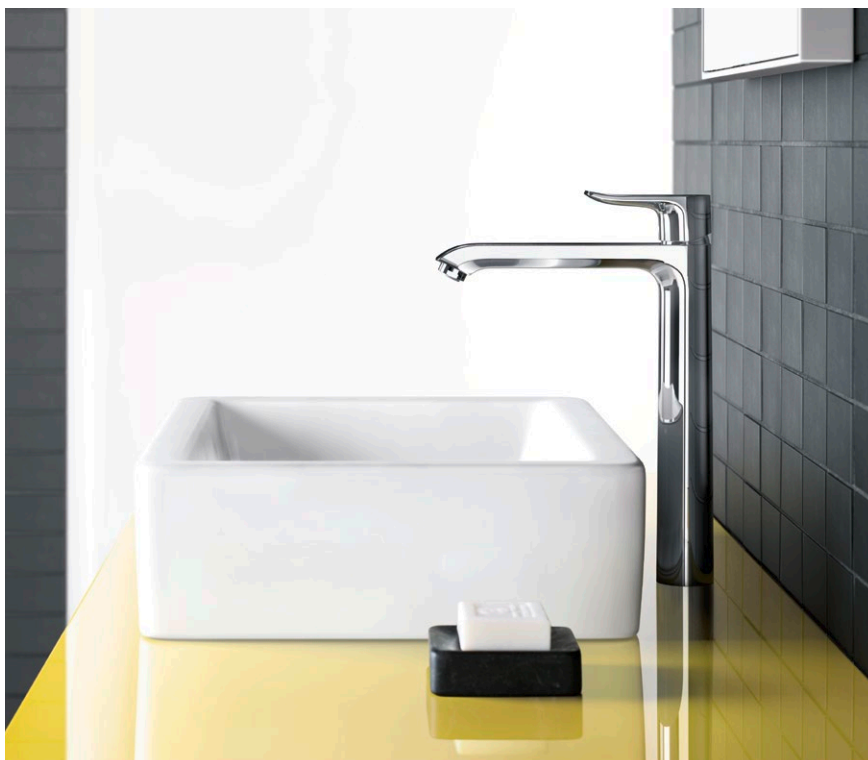

Metris

Möchten Sie Ihr Badambiente sichtbar aufwerten? Die Metris Modelle sind in ihrer reduzierten Formgebung überaus modern und fügen sich überall perfekt ein. Die großzügigen Flächen sorgen für zeitlose Eleganz, der konisch zulaufende Grundkörper und die präzisen Konturen unterstreichen die hohe Wertigkeit. Über den praktischen Einhebelmischer mit offenem Schwung regulieren Sie überall Ihre gewünschte Wassermenge und -temperatur. Das geht einfach und präzise.