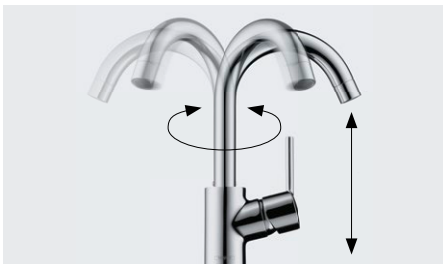

Strahlumstellung:

Bei einer zweistrahligen Küchenarmatur wird die Strahlart per Knopfdruck umgestellt. Sie wählen zwischen Normal- und Brausestrahl, je nachdem, ob Sie ein Gefäß schnell füllen oder ein empfindliches Lebensmittel abwaschen möchten.

Ausziehfunktion:

Die Ausziehbrause oder der Ausziehauslauf vergrößern Ihren Aktionsradius an der Spüle erheblich.

Select-Technologie:

Einfach auf Knopfdruck Wasser starten oder stoppen. Da sich der Select-Knopf auch mit Handrücken oder Ellenbogen bedienen lässt, bleibt die Armatur schön sauber.