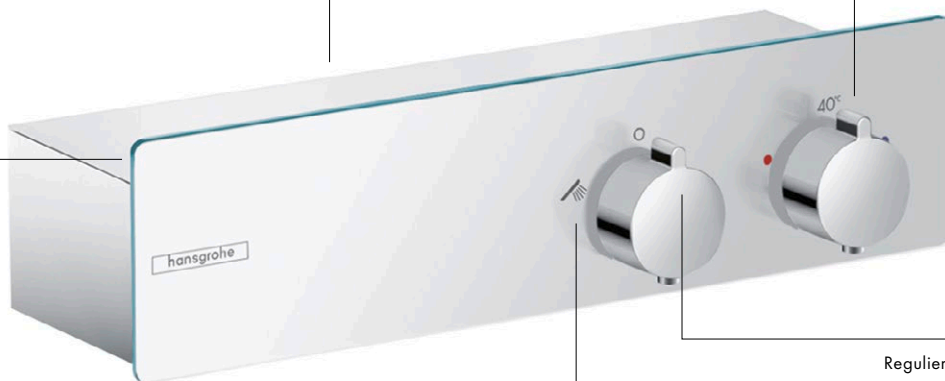

ShowerTablet Brausethermostat 350

13102, -000

NEU

Schlanker Pin-Griff mit auffälliger Temperaturanzeige für einfaches und komfortables Einstellen der Wunschtemperatur.

Großflächige Ablage für Duschutensilien.

Eine erhöhte Glaskante ist nicht nur formvollendetes Design, zudem verhindert sie das Abrutschen von Duschutensilien.

Regulierung der Wassermenge für ein individuelles Duschvergnügen.

Reduziert den Durchfluss und spart so Wasser und Energie. Für ein nachhaltiges Vergnügen.