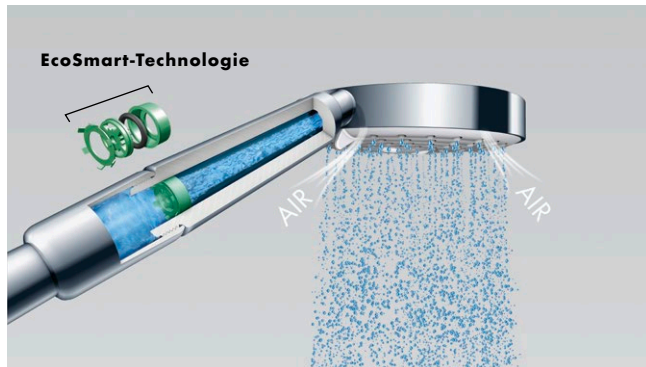

Handbrausen und Kopfbrausen.

Über den Select-Knopf an der Hand- oder Kopfbrause kann man mit einem einfachen Klick die Strahlarten wechseln.

Thermostate.

Dank integrierter Select-Technologie lässt sich der Wasserfluss am Thermostat jetzt auf Knopfdruck punktgenau an- und ausschalten. Über die elegant eingelassenen Select-Knöpfe können sowohl die verschiedenen Brausen als auch die Strahlarten angewählt werden.

Armaturen.

Über den prominenten Select-Knopf lassen sich die Armaturen kinderleicht bedienen. Auf Knopfdruck schalten Sie den Wasserfluss an oder aus. Wenn nötig, können Sie die Armatur sogar ganz ohne Hände steuern, indem Sie den Knopf ganz intuitiv mit dem Arm oder dem Ellenbogen betätigen.

hansgrohe Technologien

EcoSmart

Viel Freude bei geringem Wasserverbrauch. Die unsichtbar in das Produkt integrierte EcoSmart-Technologie reduziert den Durchfluss und spart so Wasser und Energie. Für einen nachhaltigen Umgang mit Wasser.

Dusche.

Schon 1987 – lange bevor Wassersparen zum öffentlichen Thema wurde – entwickelte Hansgrohe mit der Mistral Eco eine Handbrause, die nur noch die Hälfte verbrauchte und dadurch wertvolle Energie bei der Warmwasserbereitung einsparte. EcoSmart-Brausen haben heute einen Verbrauch von nur neun bzw. sechs Litern pro Minute und sparen bis zu 60% an Wasser- und Energieeinsatz.